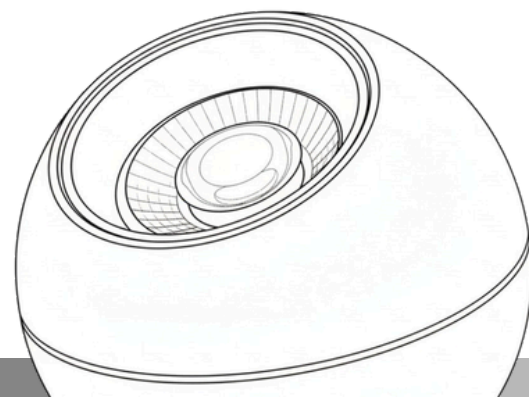

Chandelle™ SURFACE MOUNTED EYEBALL

Power : 12 W (Triac Dimming)

Voltage : AC100-240V

Lumens : 900LM

Light Colour : Warm White

Beam Angle : 38

Material : Aluminium

Dimension : 110 X 82.5 MM

✉ sales@lunebrillante.sg

☎ +6593809785

📍 531 Upper Cross Street 03-02.Hong Lim Complex, 050531 SINGAPORE

www.lunebrillante.sg