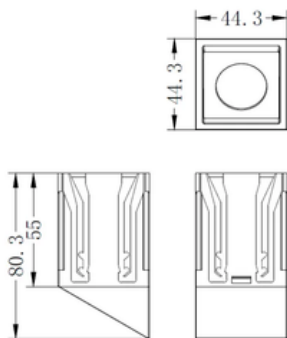

Chandelle™ LUXE+ LEGO MODULAR RECESSED DOWNLIGHT

Power / Voltage : 5W / 200-240V
Lumen : 450
Beam Angle : 50°
IP Rating : IP20
LED Chipset : Cree COB
CCT : Tunable 2700K-5800K
Driver : Smart 0-10V Dimmable
Material : Aluminium + PC Baffle

Product Size (in mm) :
Luxe-A : 44.3 * 44.3 * 55
Luxe-C : 44.3 * 44.3 * 80.3
Luxe-G : 44.3 * 44.3 * 119
Luxe-I : 44.3 * 44.3 * 63

Frame : 64 * 64 * 55.5
Cutout : 60 * 55 mm

✉ sales@lunebrillante.sg

☎ +6593809785

📍 531 Upper Cross Street 03-02.Hong Lim Complex, 050531 SINGAPORE

www.lunebrillante.sg