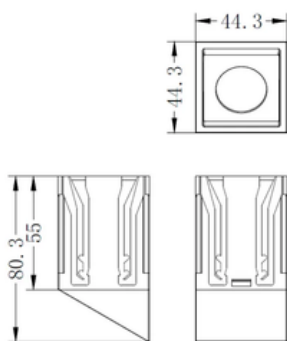

Chandelle™ LUXE+ LEGO MODULAR RECESSED DOWNLIGHT

Power / Voltage : 5W / 200–240V AC

Lumen : 450 lm

Beam Angle : 50°

IP Rating : IP20

LED Chipset : CREE COB

CCT : Tunable, 2700K-5800K

Driver : Smart 0–10V Dimmable

Material : Aluminium + PC Baffle

Product Dimensions (in mm) :

Luxe-A : 44.3 * 44.3 * 55

Luxe-B : 44.3 * 44.3 * 80.3

Luxe-C : 44.3 * 44.3 * 119

Luxe-D : 44.3 * 44.3 * 63

Frame : 64 * 64 * 55.5

Cut-Out : 60 * 55 mm

✉ sales@lunebrillante.sg

☎ +65 9191 7560

📍 531 Upper Cross Street #03-02, Hong Lim
Complex, Singapore 050531

www.lunebrillante.sg