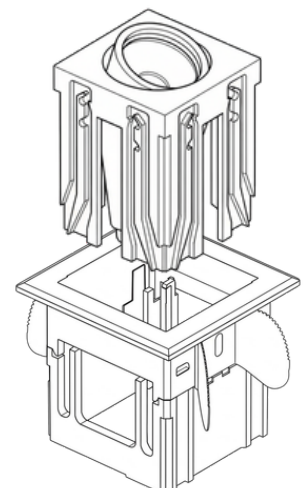

LUXE - A

Fixed Downlight
Calm. Balanced. Controlled.

Designed for uniform illumination where consistency and visual discretion are essential. Ideal for general lighting, repetitive layouts, and architectural rhythm.

LUXE - C

Adjustable Spotlight Module
Flexible. Focused. Purposeful.

Allows light to be directed precisely without disrupting the ceiling language. Good for *feature walls, art objects, adjustable emphasis*

LUXE - B

Fixed Directional Downlight
Defined. Intentional. Architectural.

Shapes light with precision while maintaining a disciplined ceiling expression. Good for *accents, spatial definition, visual hierarchy*

LUXE - D

Soft Lens Module
Gentle. Diffused. Atmospheric.

Creates a softer light presence for spaces that require visual comfort and restraint. Good for *ambient layers, circulation areas, calm environments.*

Not a Fixture, But a System.

LUXE+ Lego Light is a modular recessed lighting system designed to work with architecture, not against it.

Interchangeable modules.
Consistent ceiling language.
Freedom to adapt as design evolves.

Lighting becomes part of the ceiling composition,
not an afterthought.