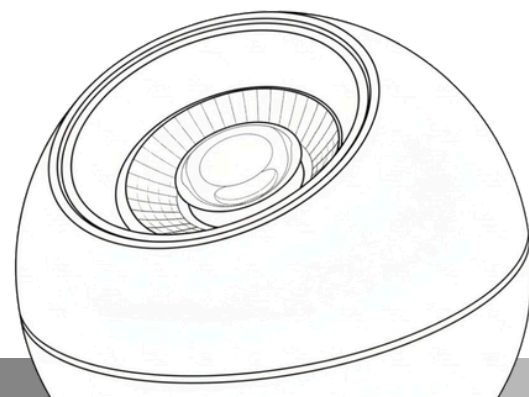

Chandelle™ SURFACE MOUNTED EYEBALL

Power : 12 W (Triac Dimming)

Voltage : AC100-240V

Lumens : 900LM

Light Colour : Warm White

Beam Angle : 38

Material : Aluminium

Dimension : 110 X 82.5 MM

✉ sales@lunebrillante.sg

☎ +6593809785

📍 531 Upper Cross Street 03-02.Hong Lim Complex, 050531 SINGAPORE

www.lunebrillante.sg