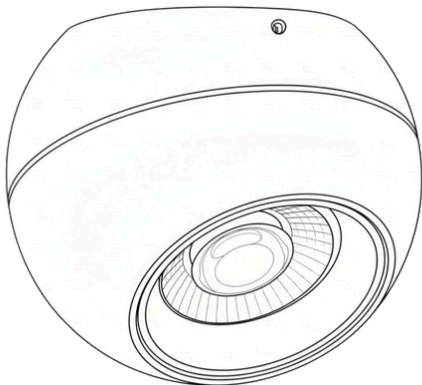

Product Size (in mm) :
Luxe-A : 44.3 * 44.3 * 55
Luxe-B : 44.3 * 44.3 * 80.3
Luxe-C : 44.3 * 44.3 * 119
Luxe-D : 44.3 * 44.3 * 63

Frame : 64 * 64 * 55.5
Cutout : 60 * 55 mm

✉ sales@lunebrillante.sg

☎ +6593809785

Chandelle™ SURFACE MOUNTED EYEBALL

Power : 12 W (Triac Dimming)

Voltage : AC100-240V

Lumens : 900LM

Light Colour : Warm White

Beam Angle : 38

Material : Aluminium

Dimension : 110 X 82.5 MM