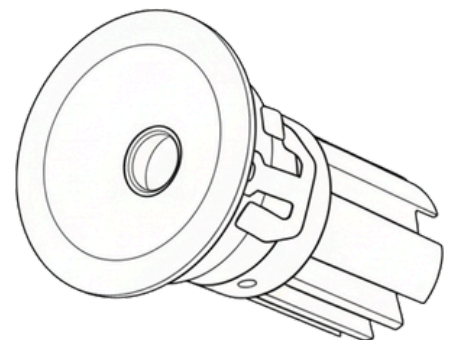

Chandelle™ RECESSED DOWNLIGHT VELAR GLOW

Power : 5 / 9 / 12 W

Voltage : AC220 / 50 Hz

Lumen : 80LM/W

Material : ALUMINIUM

Housing Option : WHITE

Dimension : 43x72 / 53x84 / 63x89 MM

CCT : 2700-5000K

Beam Angle : Adjustable Beam Angle 5° - 50°

✉ sales@lunebrillante.sg

☎ +6593809785

📍 531 Upper Cross Street 03-02. Hong Lim Complex, 050531 SINGAPORE

www.lunebrillante.sg